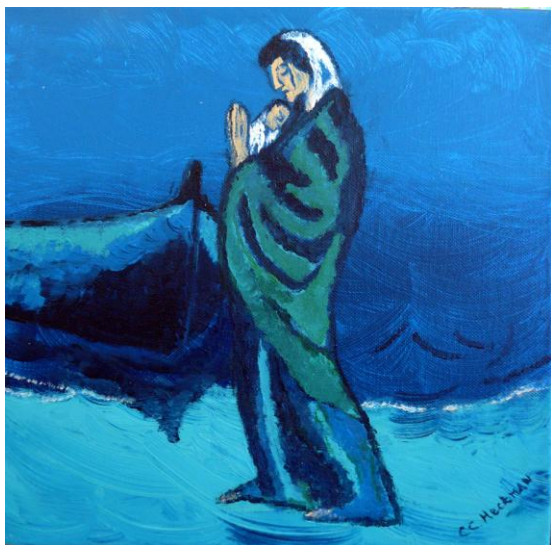

# K u n s t & M a k e n

g r o e s b e e k n i j m e g e n bij ADLJ 2 0 1 1

Kitty Heckman

Naar Picasso

Loes Gerritsen

Naar Ron vander Werf

Gerie van der Land-Zijderveld

Naar Anke Hoijtink

Regie Meuleman

Marijke Bleeker Damstra

Naar Innemee

Marijke Bleeker Damstra

Naar Innemee