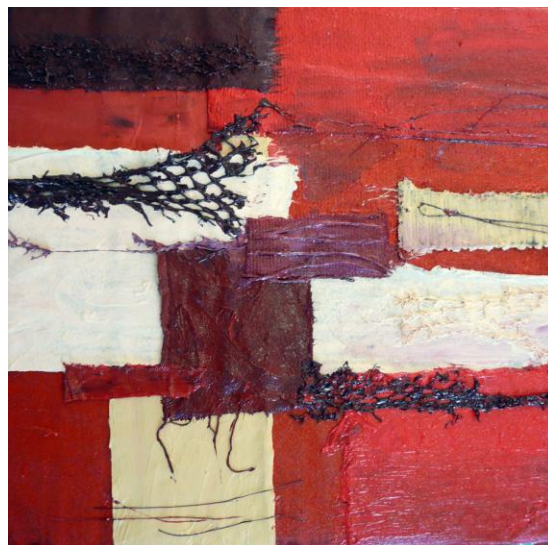

# K u n s t & M a k e n

g r o e s b e e k n i j m e g e n bij ADLJ 2 0 1 1

Kitty Heckman

Naar Picasso

Loes Gerritsen

Naar Ron vander Werf

Gerie van der Land-Zijderveld

Naar Anke Hoijtink

Regie Meuleman

Marijke Bleeker Damstra

Naar Innemee

Marijke Bleeker Damstra

Naar Innemee